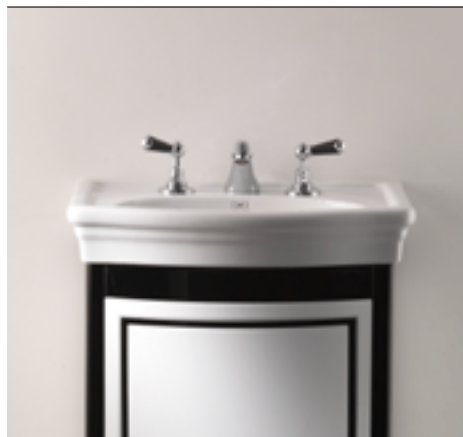

HARRY JUNIOR

MOBILE PORTALAVABO IN LEGNO LACCATO LUCIDO PER LAVAMANO NEW ETOILE
VANITY UNIT IN POLISHED LACQUERED WOOD FOR NEW ETOILE WASHBASIN
WASCHTISCHMÖBEL AUS GLÄNZEND LACKIERTEM HOLZ FÜR NEW ETOILE-WASCHBECKEN
MEUBLE SOUS-VASQUE EN BOIS LAQUÉ BRILLANT POUR LAVE-MAIN NEW ETOILE
MUEBLE PORTALAVABO DE MADERA LAQUEADA BRILLANTE PARA EL LAVAMANO NEW ETOILE
ТУМБА ИЗ ЛАКИРОВАННОГО ПОЛИРОВАННОГО ДЕРЕВА ПОД РУКОМОЙНИК NEW ETOILE

cm L: 53 x H: 92 x D: 40

LACCATURA NEI COLORI:
AVAILABLE IN THE FOLLOWING COLOURS:
LACKIERUNG IN DEN FOLGENDEN FARBEN:
DISPONIBLE DANS LES COULEURS SUIVANTES:
DISPONIBLE EN LOS SIGUIENTES COLORES:
ПОКРАСКА В СЛЕДУЮЩИХ ЦВЕТАХ:

DEEP BLACK	EFHARRYJR/DB	P 48.7500
PURE WHITE	EFHARRYJR/PW	P 48.7500
CREAM	EFHARRYJR/CR	P 48.7500
WARM GREY	EFHARRYJR/WG	P 48.7500

NEW ETOILE WASHBASIN

LAVAMANO NEW ETOILE (1-3 FORI)
NEW ETOILE WASHBASIN (1-3 TAP HOLES)
KLEINES WASCHBECKEN NEW ETOILE (1-3 LÖCHER)
LAVE-MAIN NEW ETOILE (1-3 TROUS)
LAVAMANO NEW ETOILE (1-3 HUECOS)
РУКОМОЙНИК NEW ETOILE (1-3 ОТВЕРСТИЯ)

IBLP(1-3)FNET
P 12.8700

cm L: 53 x H: 18 x D: 40